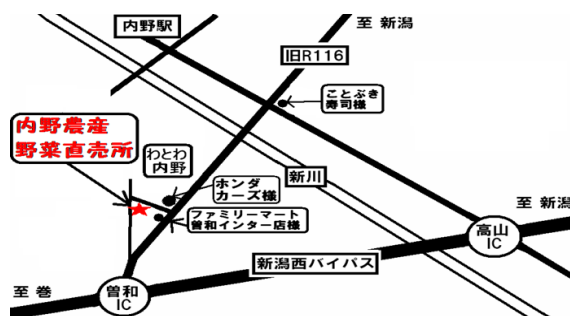

28日(日)

★★大抽選会★★  
 6月13日から配布する  
 抽選券でガラポン!  
 1000円以上お買い上げの  
 レシート1枚で、抽選券1枚  
 発行いたします。

1等×20本 2等×20本 3等×30本 4等×100本  
**大玉 冷やし中華** そば・そうめん 200円分  
**スイカ1コ** 1箱 セット 野菜券  
 5等 おたのしみ

6月27日(土)・28日(日)

内野農産野菜直売所のイベントではお馴染みの、  
 【おいしいクレープ屋さん】も出店します。